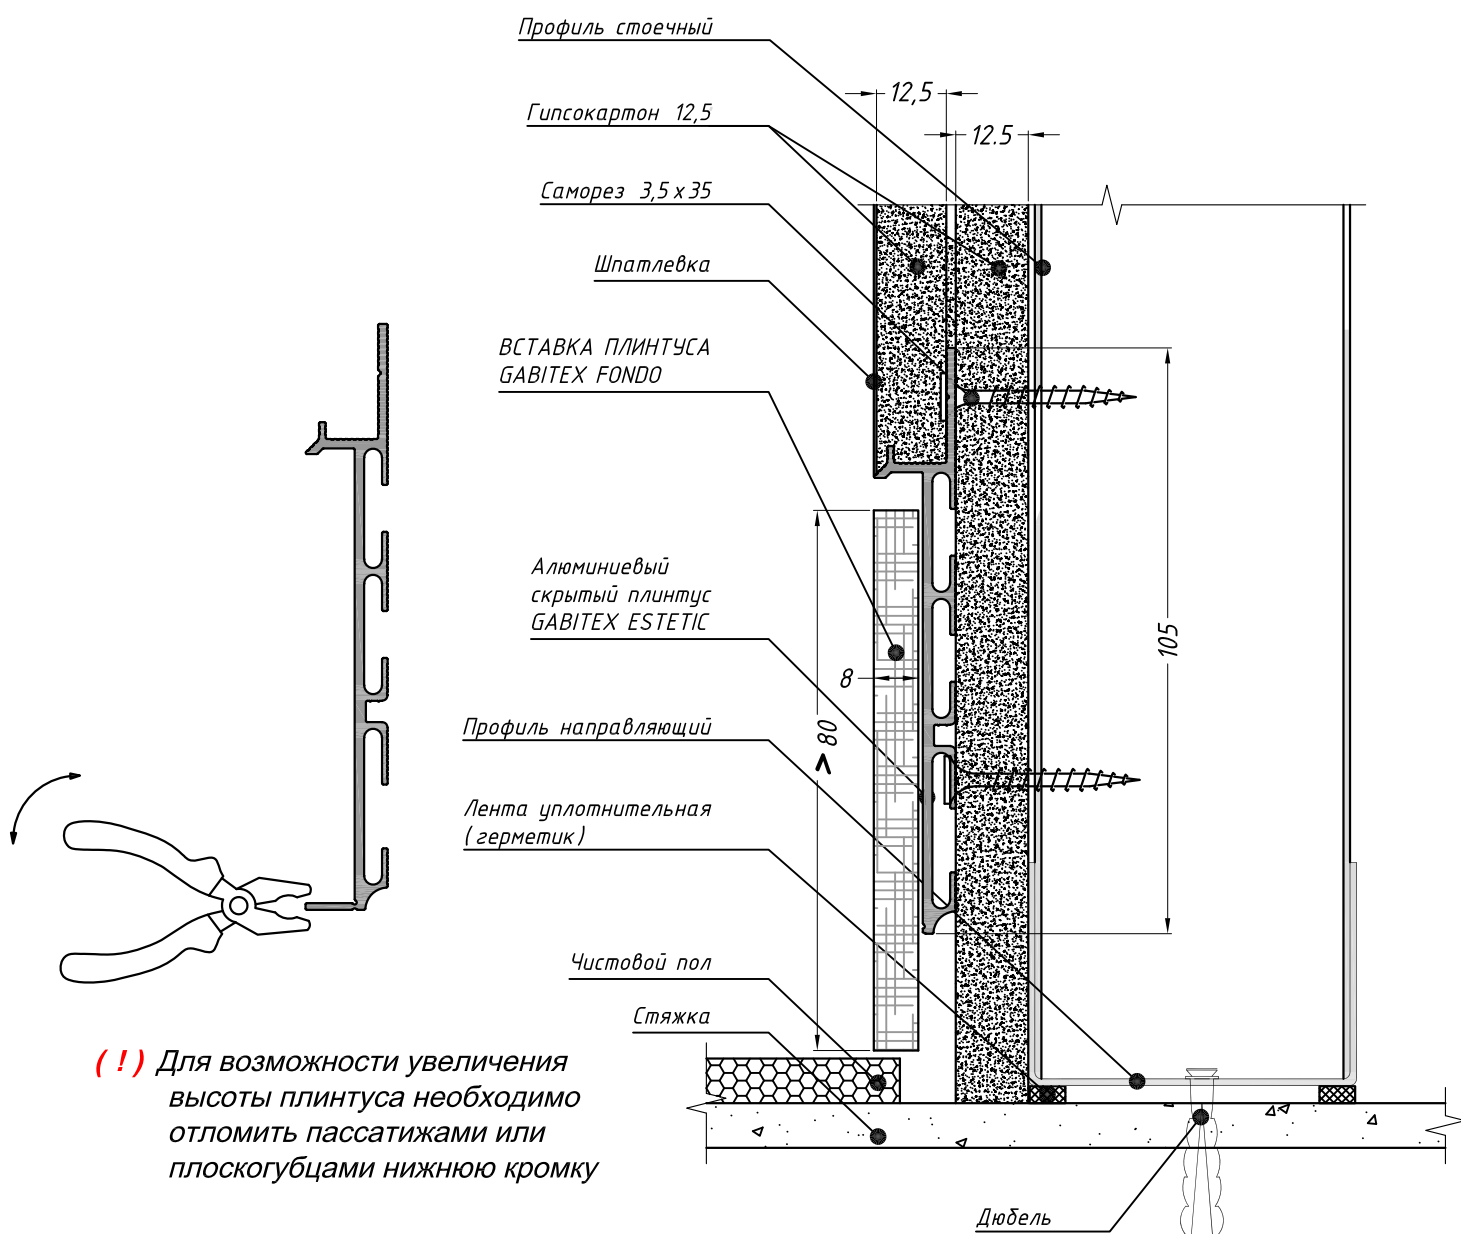

GABITEX
DOORS FOR LIFE

ТС "М2" Volgogradsky prospekt 32, korpus 25
Moscow, Russia, Call-centrer +7 495 241 00 87

**АЛЮМИНИЕВЫЙ УСИЛЕННЫЙ
СКРЫТЫЙ ПЛИНТУС GABITEX ESTETIC**
Вариант установки в стену из
гипсокартона со вставкой FONDO