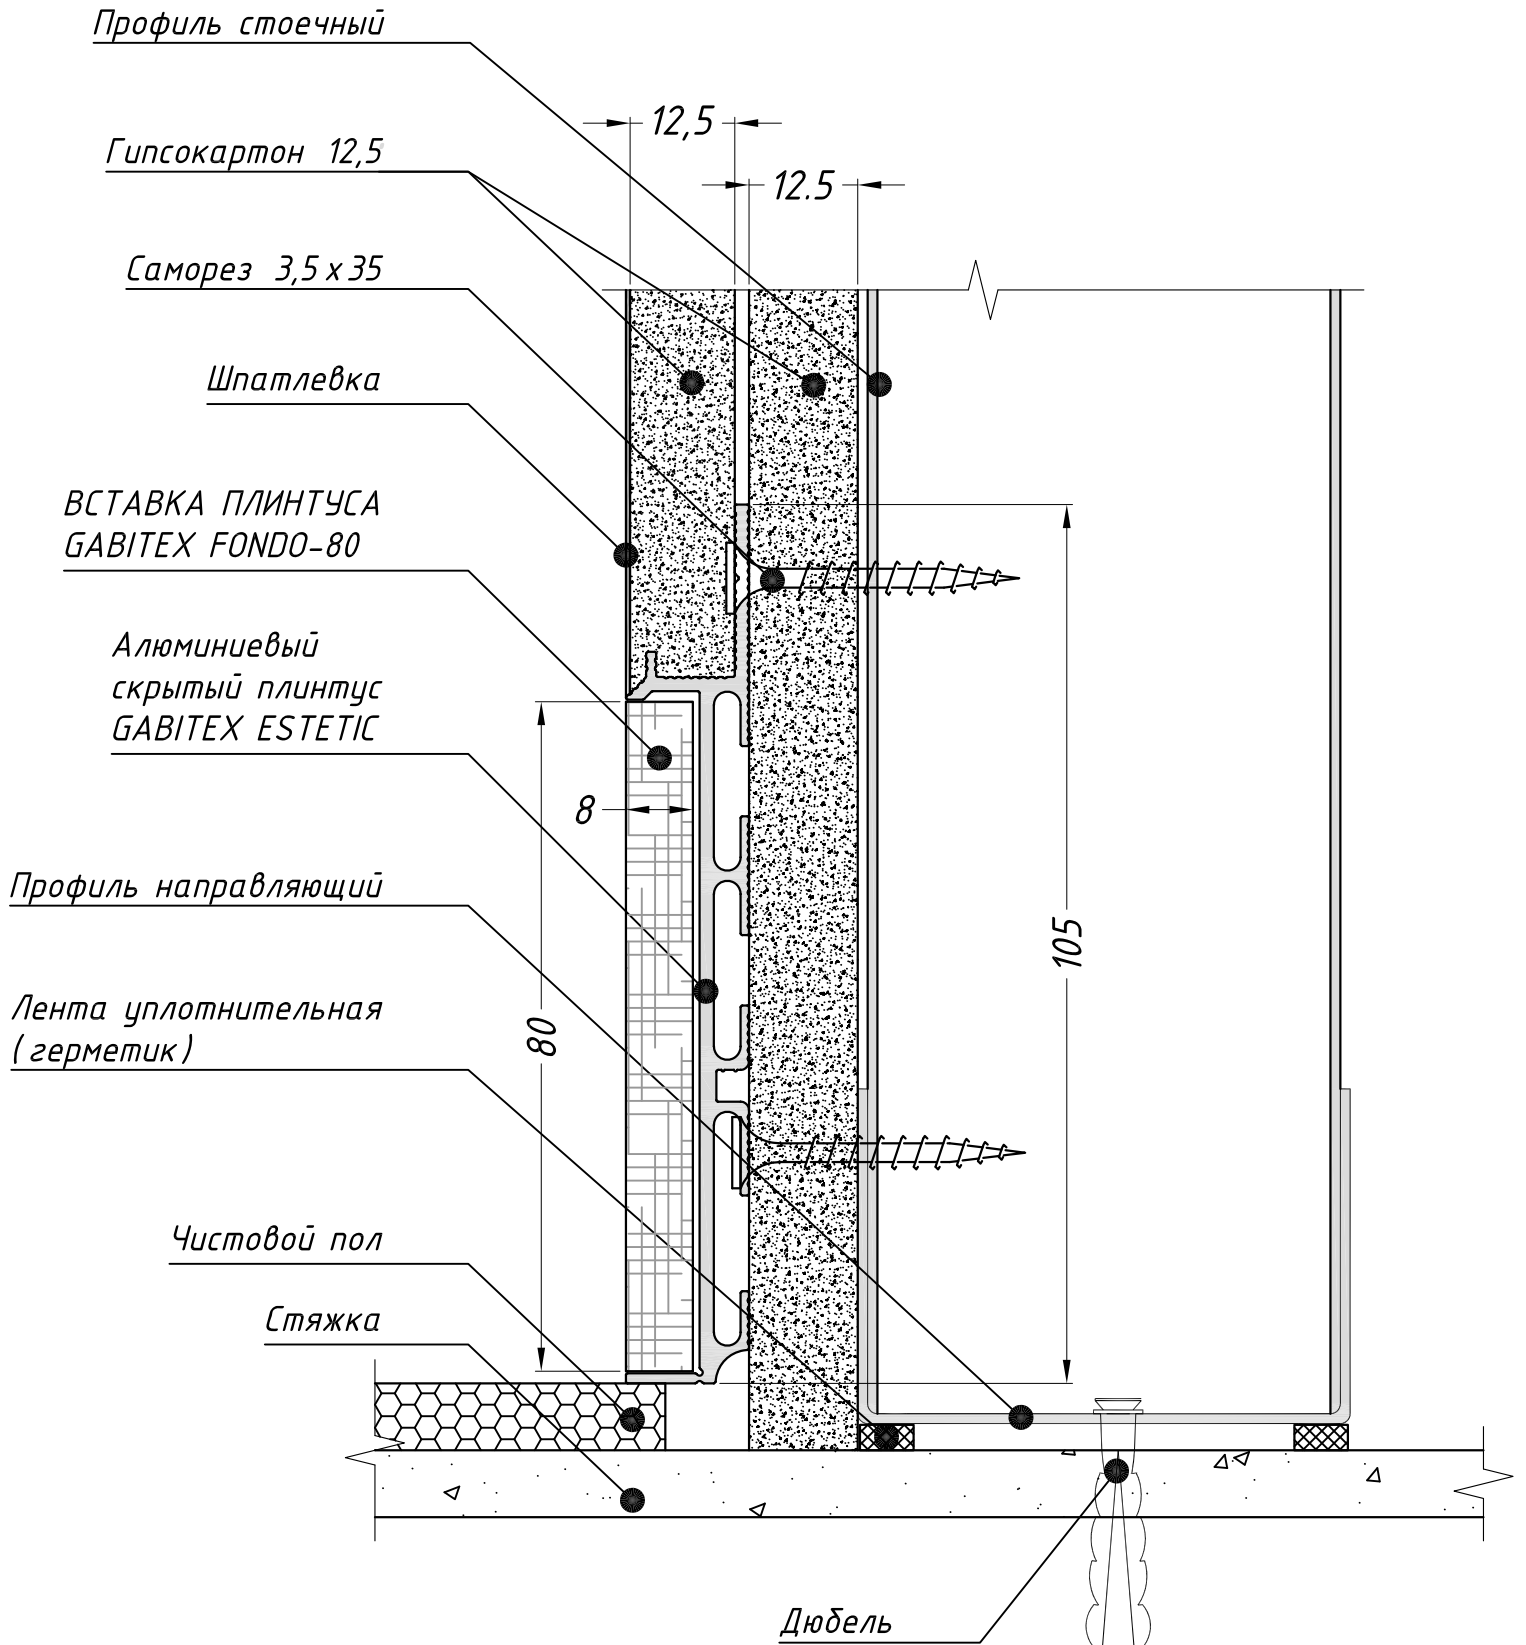

ТС "М2" Volgogradsky prospekt 32, korpus 25
Moscow, Russia, Call-centrer +7 495 241 00 87

**АЛЮМИНИЕВЫЙ УСИЛЕННЫЙ
СКРЫТЫЙ ПЛИНТУС GABITEX ESTETIC**
Вариант установки в стену из
гипсокартона со вставкой FONDO-80