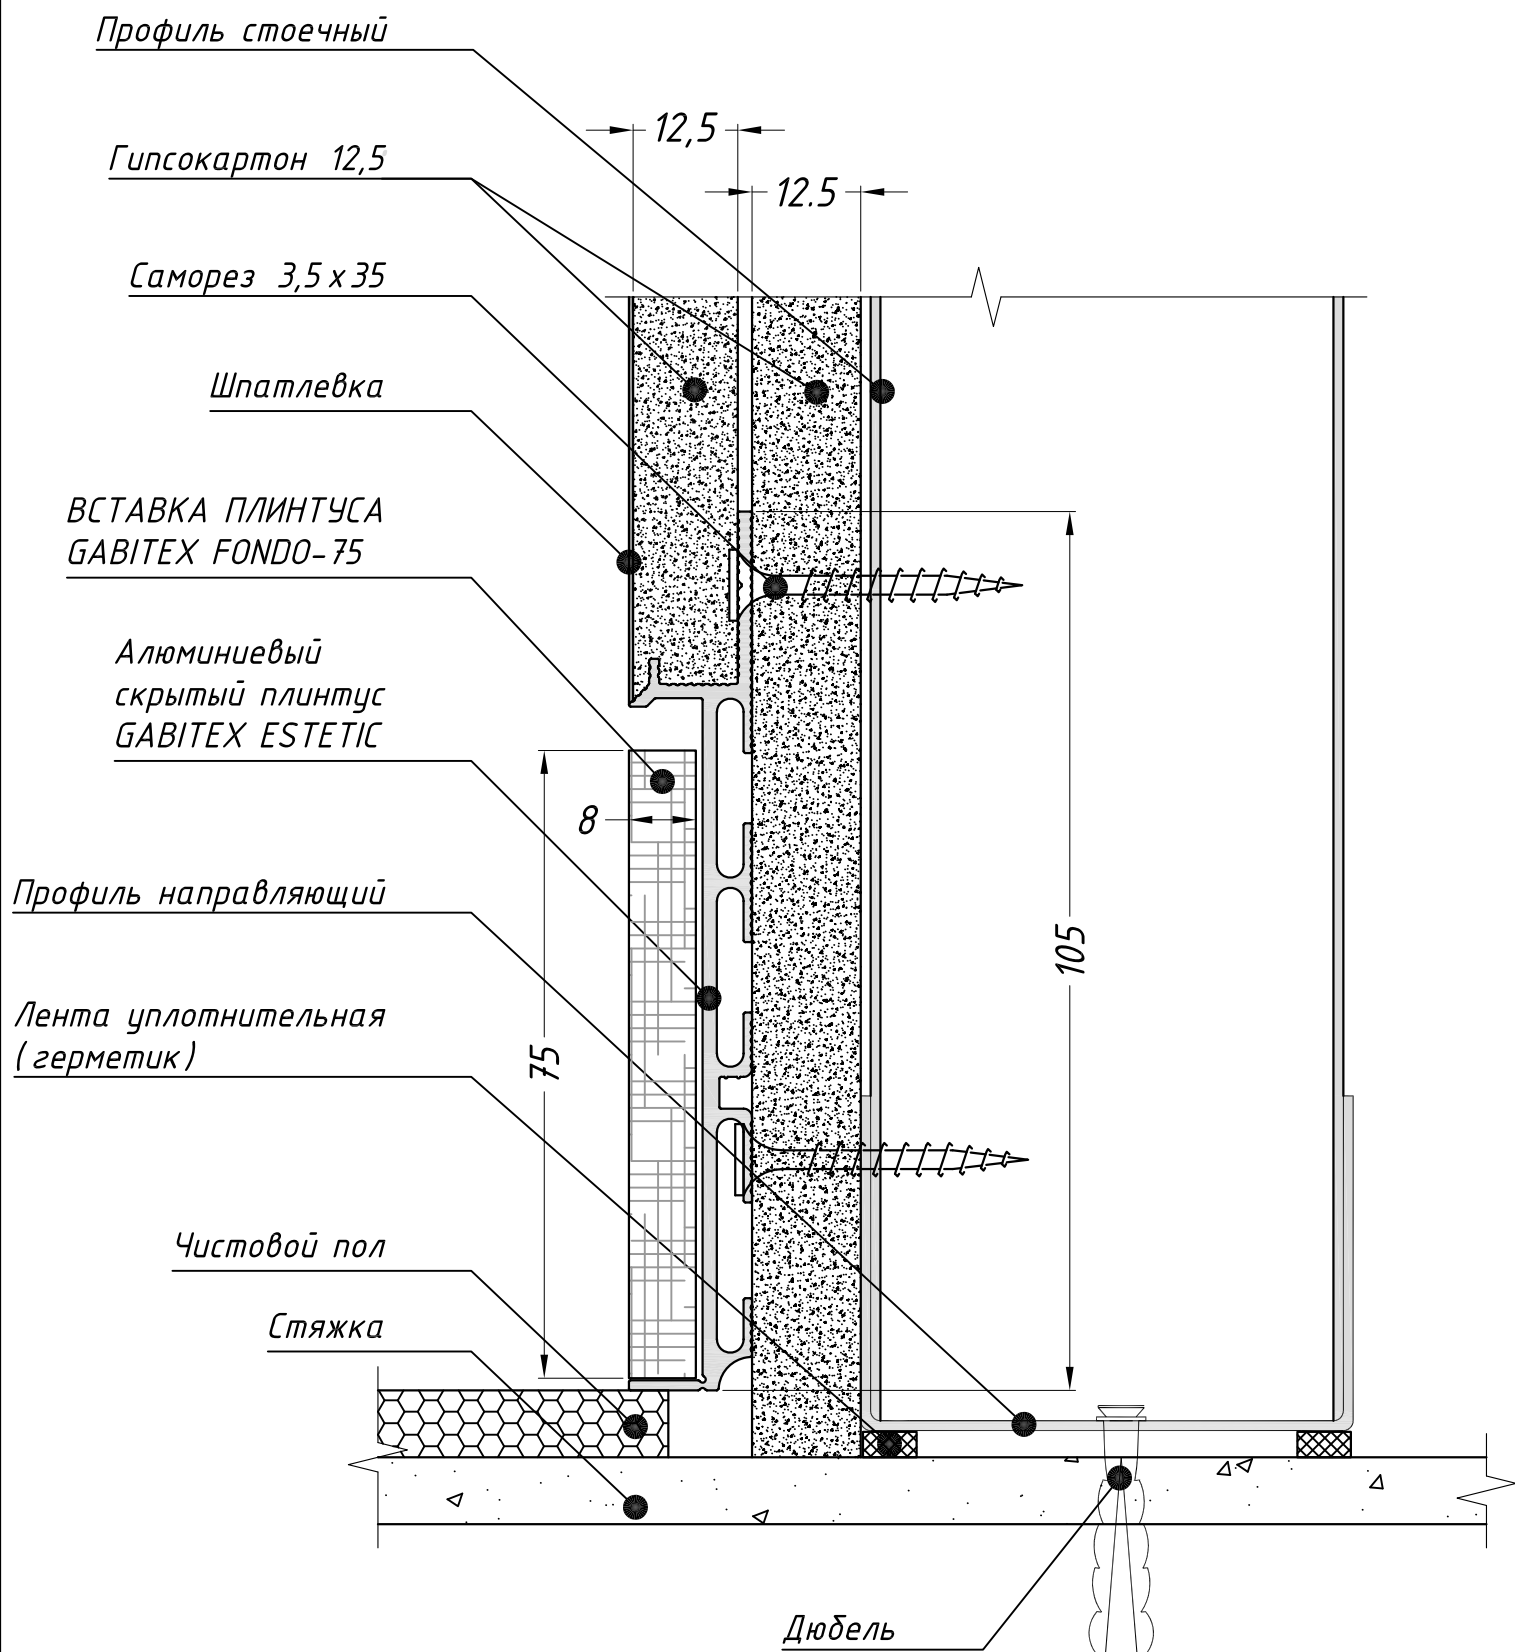

ТС "М2" Volgogradsky prospekt 32, korpus 25
Moscow, Russia, Call-centrer +7 495 241 00 87

**АЛЮМИНИЕВЫЙ УСИЛЕННЫЙ
СКРЫТЫЙ ПЛИНТУС GABITEX ESTETIC**
Вариант установки в стену из
гипсокартона со вставкой FONDO-75