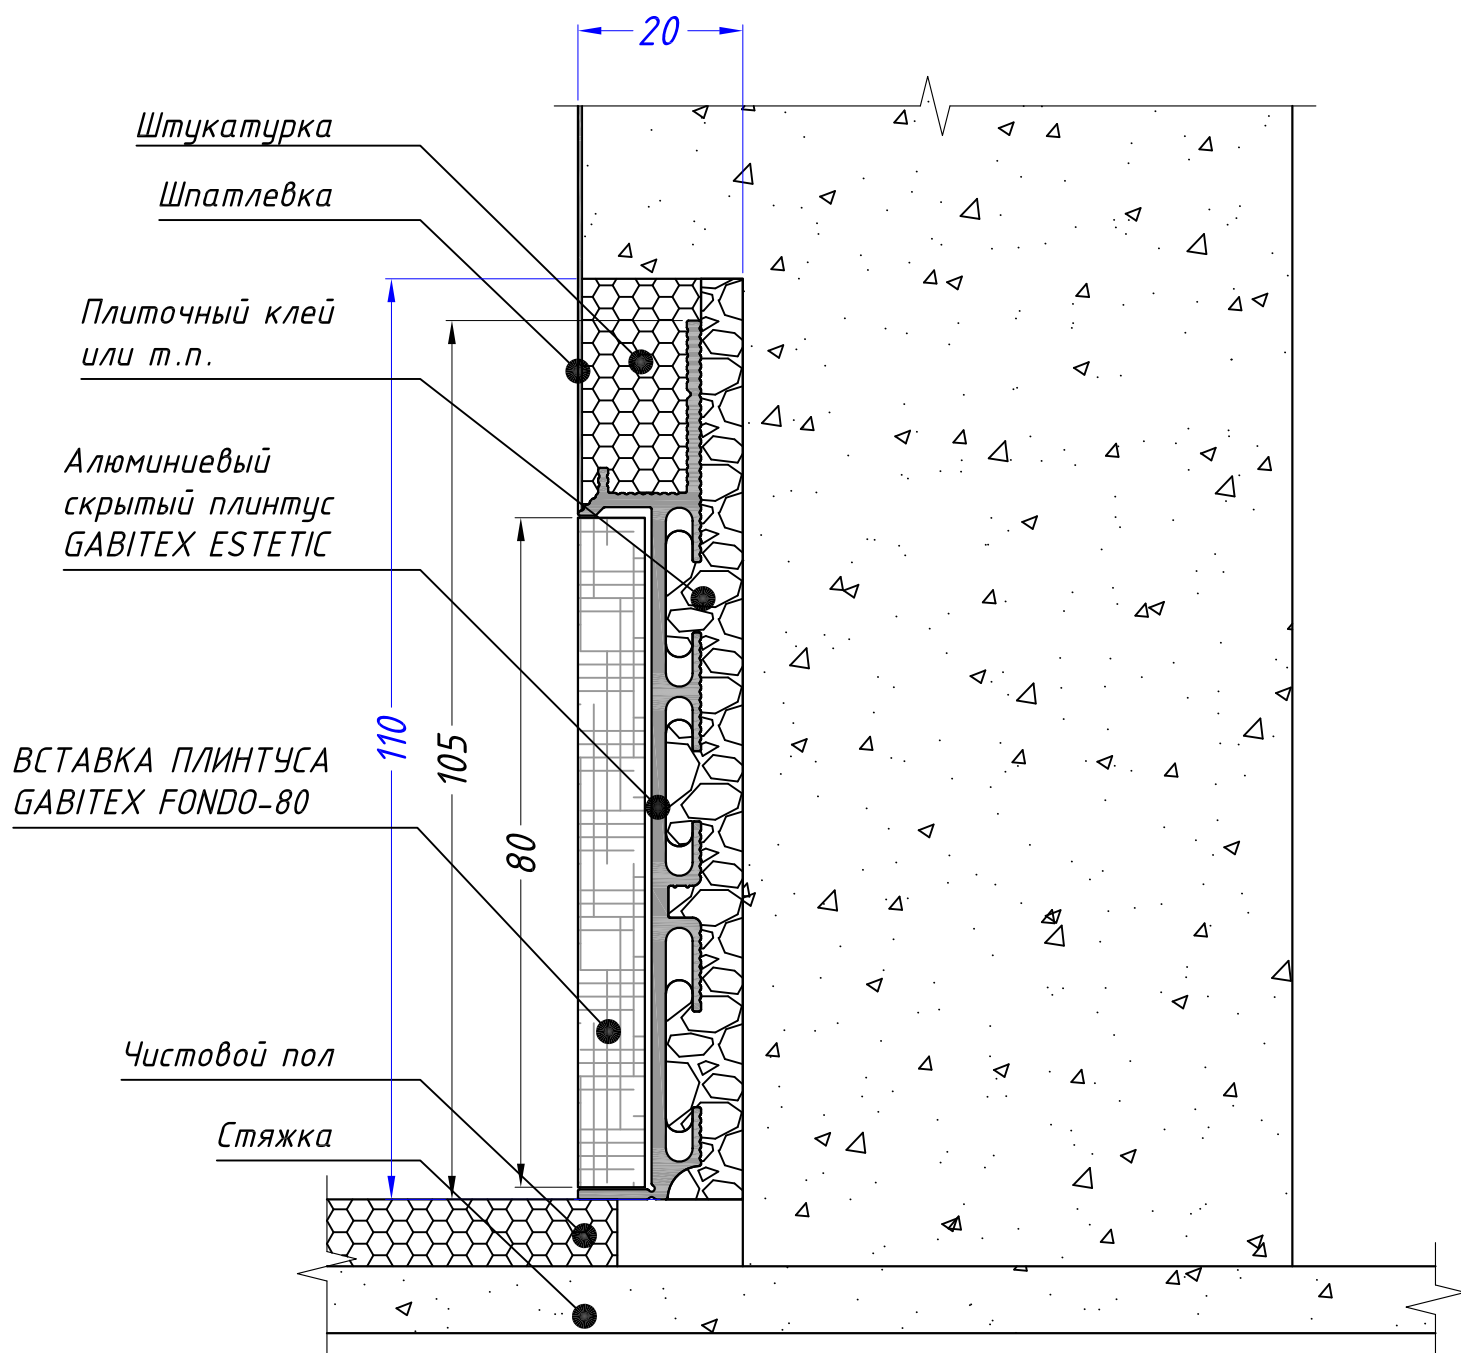

ТС "М2" Volgogradsky prospekt 32, korpus 25
Moscow, Russia, Call-centrer +7 495 241 00 87

**АЛЮМИНИЕВЫЙ УСИЛЕННЫЙ
СКРЫТЫЙ ПЛИНТУС GABITEX ESTETIC**
Вариант установки в стену из
кирпича / газосиликата со вставкой FONDO-80