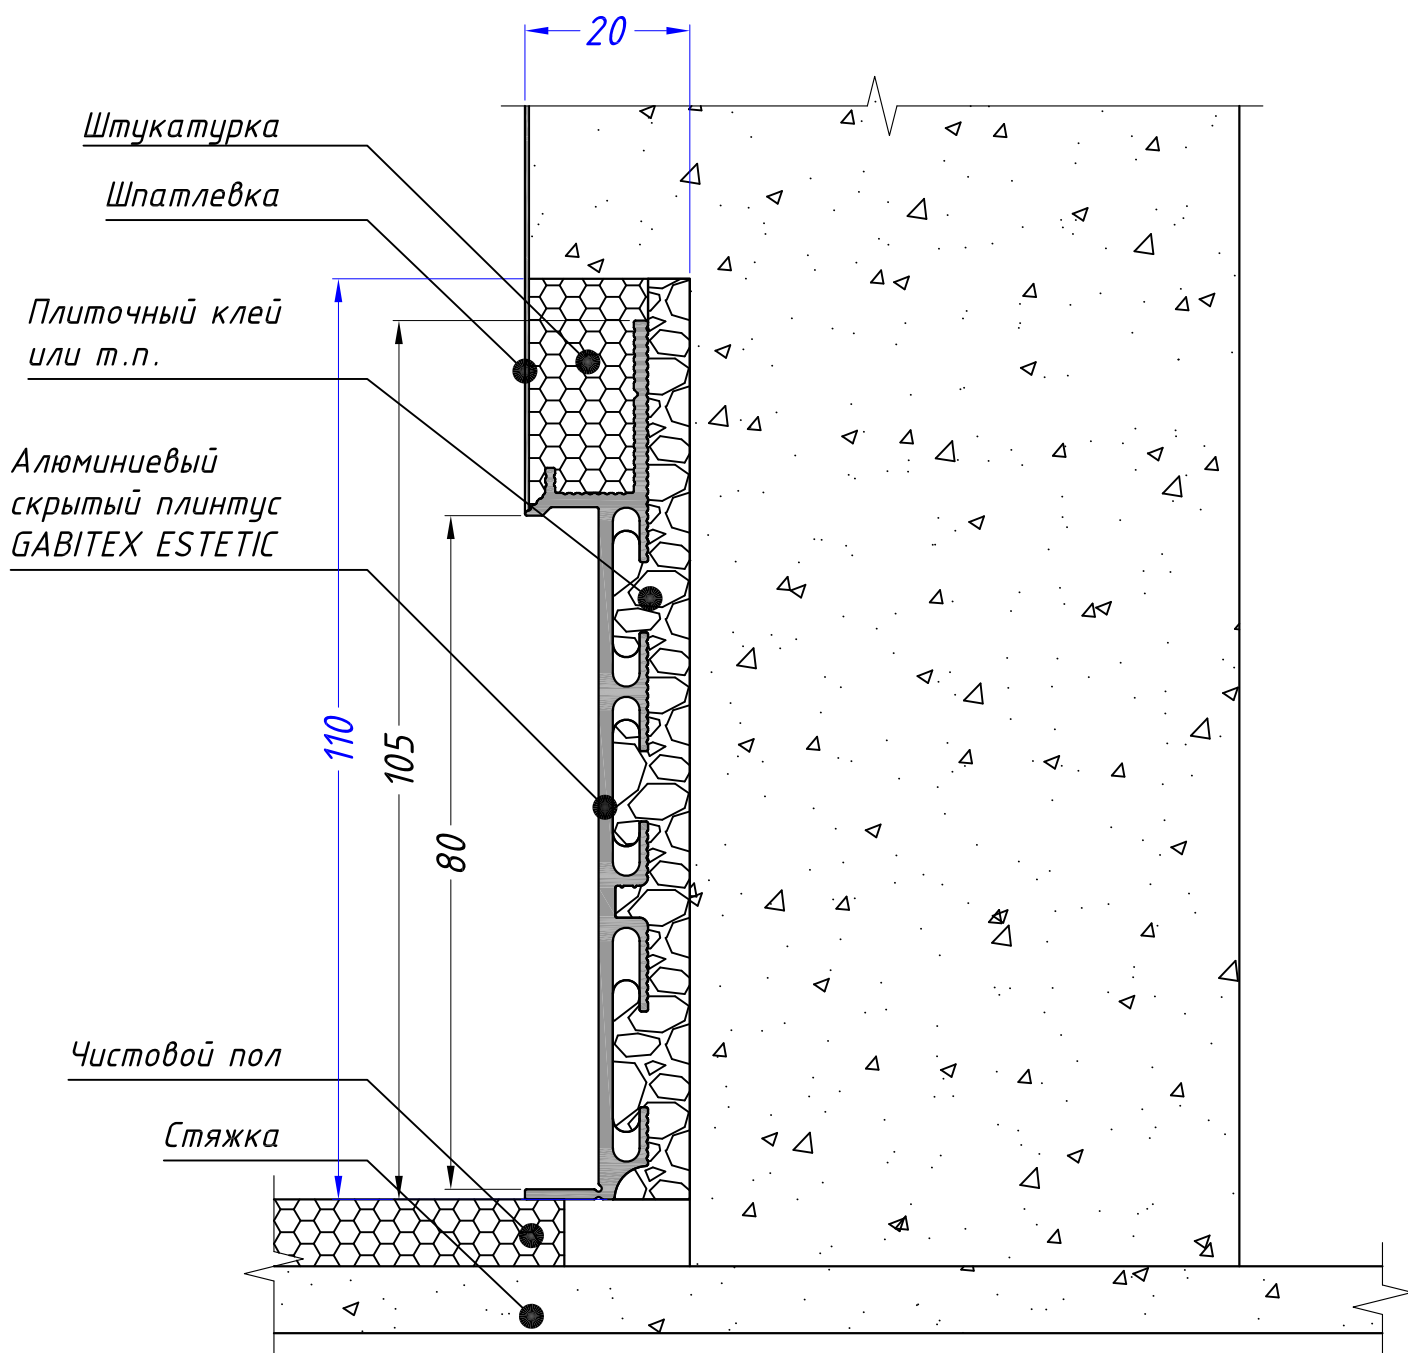

ТС "М2" Volgogradsky prospekt 32, korpus 25
Moscow, Russia, Call-centrer +7 495 241 00 87

**АЛЮМИНИЕВЫЙ УСИЛЕННЫЙ
СКРЫТЫЙ ПЛИНТУС GABITEX ESTETIC**
Вариант установки в стену из
кирпича / газосиликата без вставки