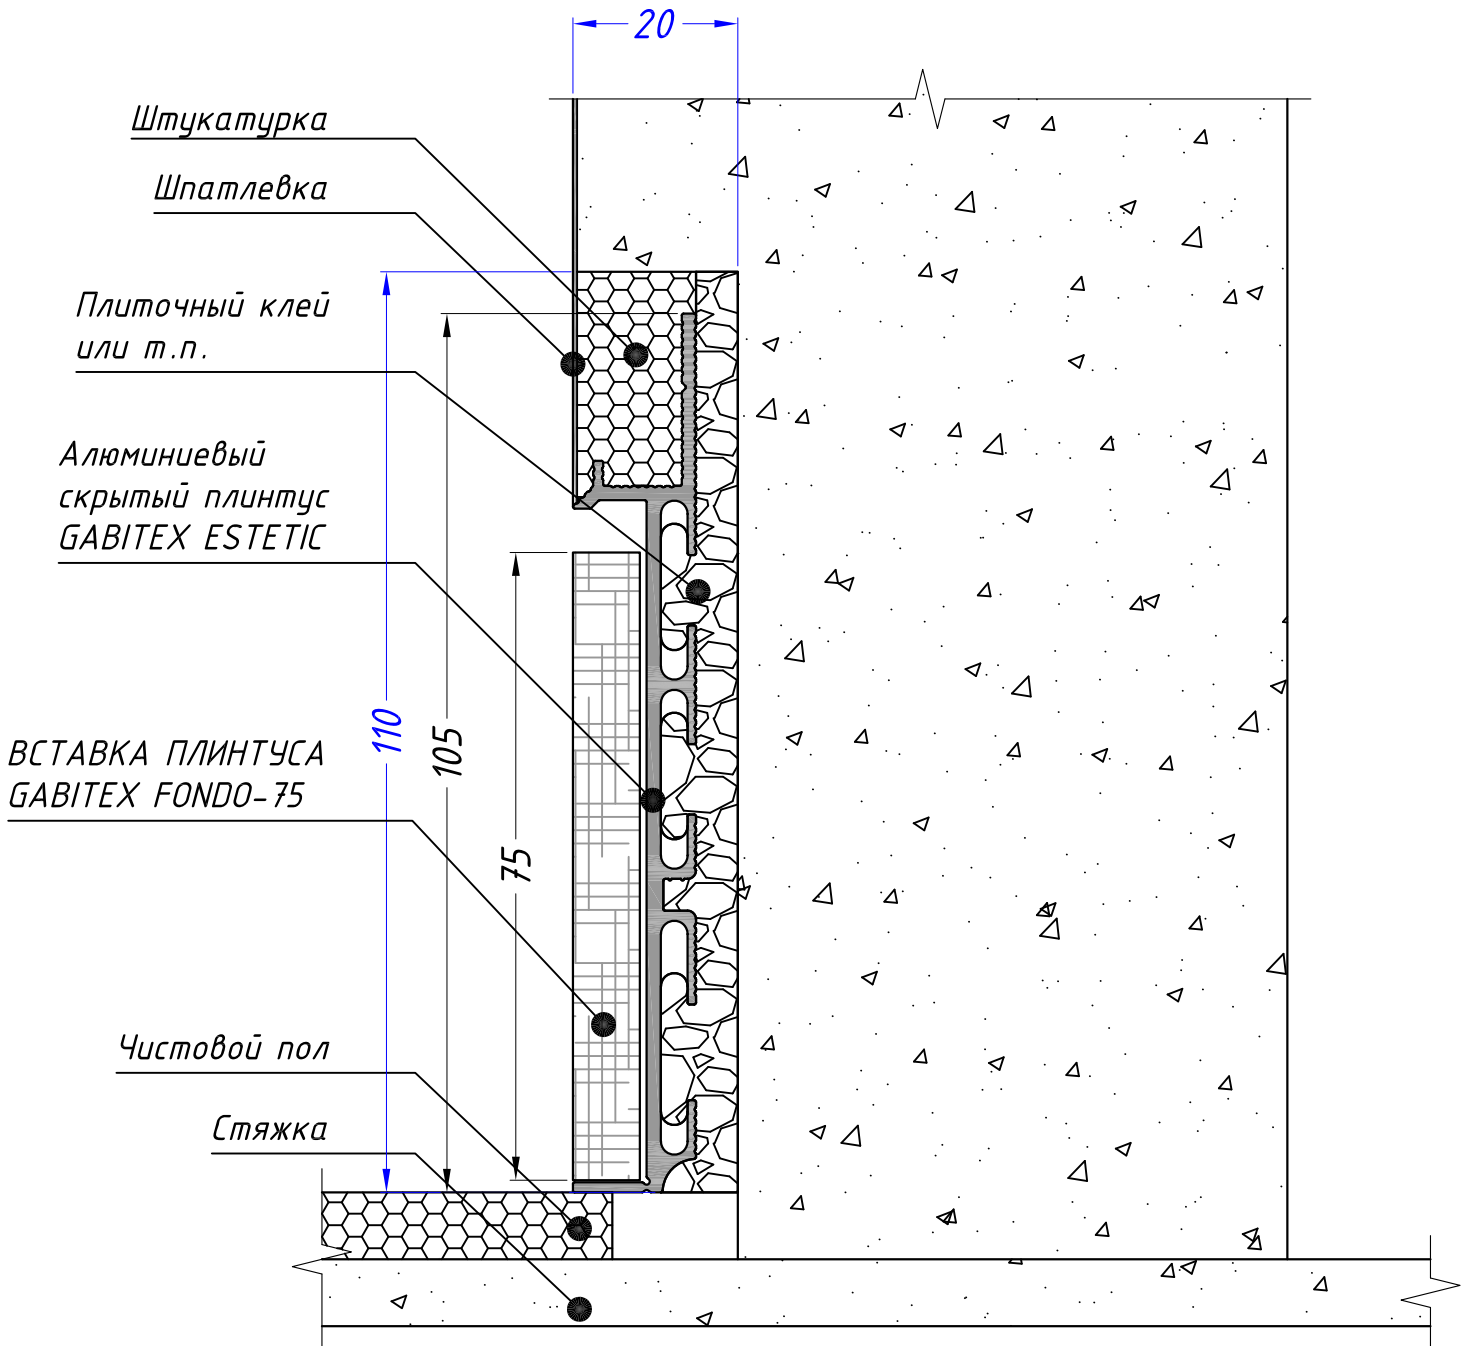

ТС "М2" Volgogradsky prospekt 32, korpus 25
Moscow, Russia, Call-centrer +7 495 241 00 87

**АЛЮМИНИЕВЫЙ УСИЛЕННЫЙ
СКРЫТЫЙ ПЛИНТУС GABITEX ESTETIC**
Вариант установки в стену из
кирпича / газосиликата со вставкой FONDO-80

ТС "М2" Volgogradsky prospekt 32, korpus 25
Moscow, Russia, Call-centrer +7 495 241 00 87

**АЛЮМИНИЕВЫЙ УСИЛЕННЫЙ
СКРЫТЫЙ ПЛИНТУС GABITEX ESTETIC**

**Вариант установки в стену из
кирпича / газосиликата со вставкой FONDO-75**